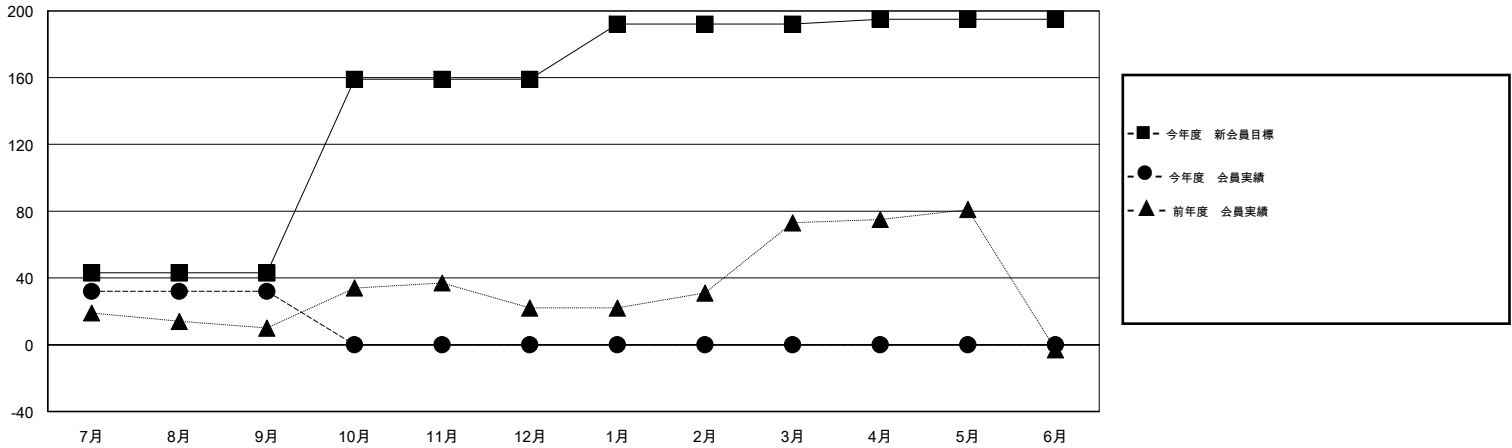

# MONTHLY MEMBERSHIP PROGRESS REPORT

District 332 B

Results as of: 9/30/2016

GMT: Masayuki Kaneko

地域 JAPAN

GMT会則地域 5-Jap

クラブ					名				
結果: 2016-2017					結果: 2016-2017				
四半期	新クラブ目標	新クラブ	解散クラブ	純増/減	四半期	新会員目標	チャーターメン バー/新会員	退会者	純増/減
7月/8月/9月	0	0	0	0	7月/8月/9月	43	56	24	32
10月/11月/12月	1	0	0	0	10月/11月/12月	116	0	0	0
1月/2月/3月	0	0	0	0	1月/2月/3月	33	0	0	0
4月/5月/6月	0	0	0	0	4月/5月/6月	3	0	0	0

新クラブ目標及び実績累計

会員目標及び実績累計

解散クラブ: 0	26 CLUBS OF 53 一名以上の新会員を登録	男女別
退会者		男性 1,615 (65.89%)
物故会員 3		女性 836 (34.11%)
クラブ解散 0	<a href="#">健康診断データはこちら</a>	家族会員 1,534
その他 21		世帯主 677
合計 24		世帯主以外 857